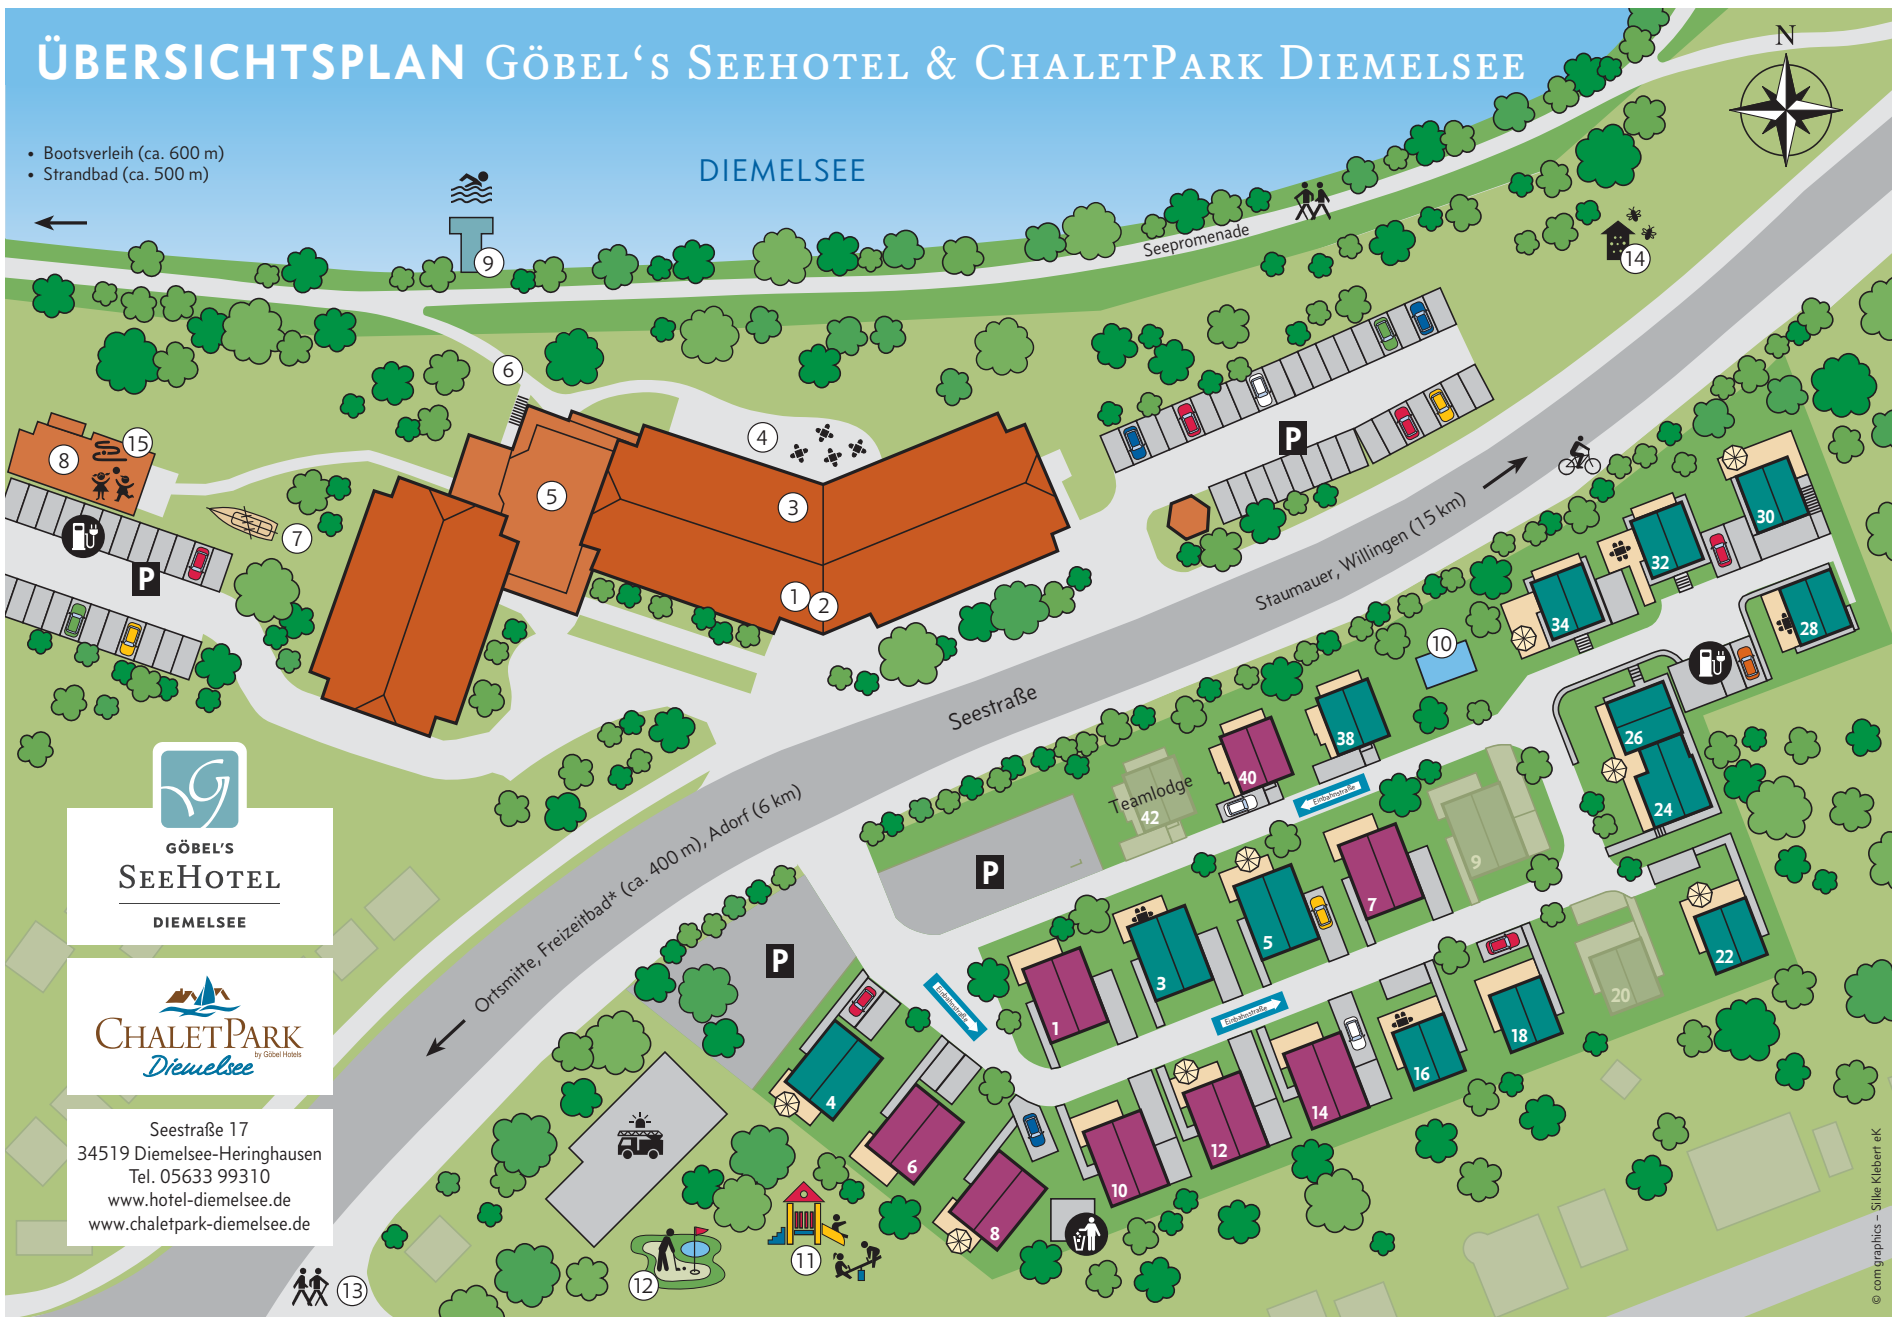

# ÜBERSICHTSPLAN GÖBEL'S SEEHOTEL & CHALET PARK DIEMELSEE

- Bootsverleih (ca. 600 m)
- Strandbad (ca. 500 m)

- Göbel's Seehotel Diemelsee**
- Berg-Chalet** (max. 4-5 Personen)
  - 2 Schlafzimmer
  - 1 Badezimmer und Gästebad oder 2 Badezimmer
  - Küche
  - Terrasse mit Außenkamin
  - teilweise Sauna
  - 1 Stellplatz
- Premium-Chalet** (max. 7 Personen)
  - 3 Schlafzimmer
  - 2 Badezimmer
  - 1 Gästebad
  - Küche
  - Terrasse mit Außenkamin
  - teilweise Sauna oder Infrarotkabine
  - 1 Stellplatz

- Rezeption und kleiner Shop
- Bike-Verleih
- Restaurant, Bar
- Seeterrasse
- SEA-SPA mit Schwimmbad, Sauna und Wellness
- Zugang zur Seepromenade
- Abenteuerkletterschiff
- Kinderspielhaus „Sharkie Island“ mit Außenrutsche
- Schwimmsteg
- Außenpool
- Abenteuerspielplatz
- Minigolf\*
- Zugang zu den Wanderwegen
- Insektenhotel
- Murmelbahn

© com graphics - Silke Kriebert eK

Seestraße 17  
34519 Diemelsee-Heringhausen  
Tel. 05633 99310  
www.hotel-diemelsee.de  
www.chaletpark-diemelsee.de

- P** hoteleigene kostenfreie Parkplätze
  - ⚡** Elektroauto-Lade-Stationen
  - ♻️** Müll-Station
- \* gegen Gebühr